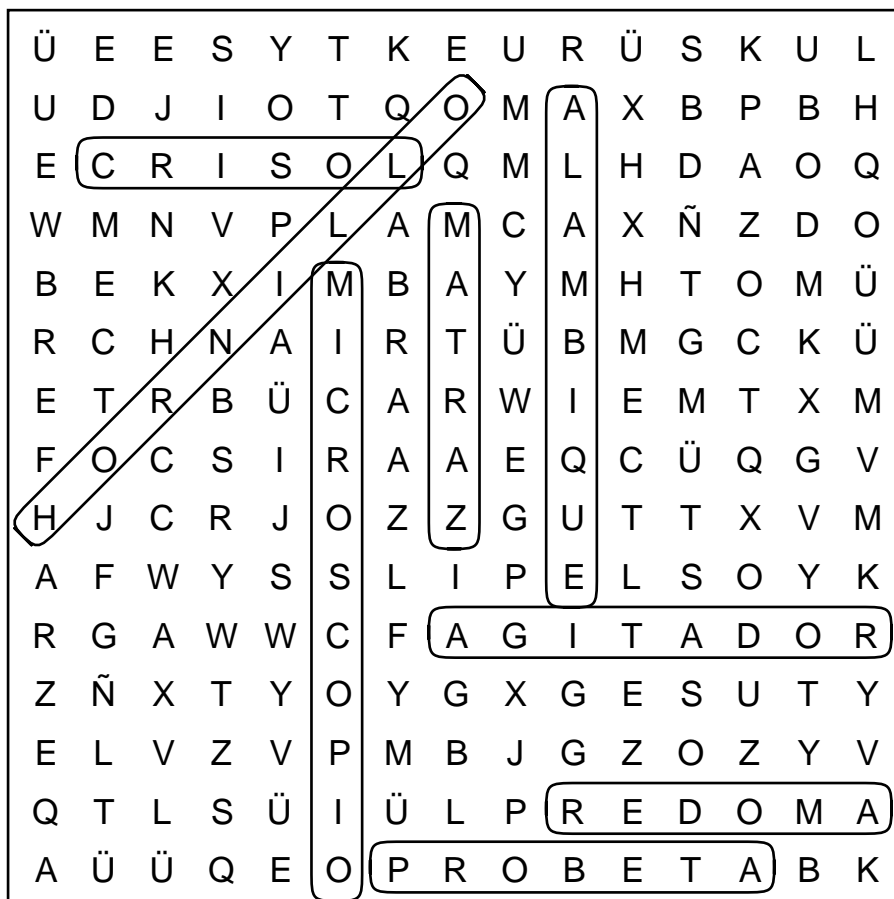

Laboratorio

Rincón del Maestro: www.rinconmaestro.es

AGITADOR
MICROSCOPIO

ALAMBIQUE
PROBETA

CRISOL
REDOMA

HORNILLO

MATRAZ

Laboratorio

Rincón del Maestro: www.rinconmaestro.es

AGITADOR
MICROSCOPIO

ALAMBIQUE
PROBETA

CRISOL
REDOMA

HORNILLO

MATRAZ