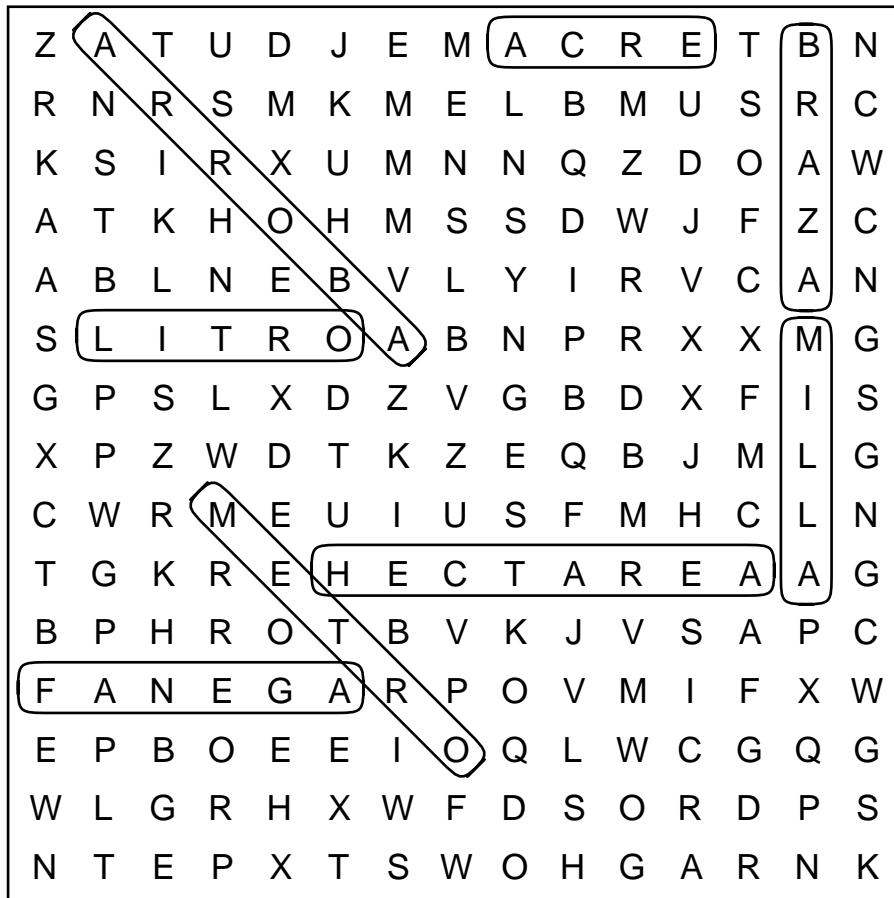

ACRE  
MILLA

ARROBA

BRAZA

FANEGA

HECTAREA

LITRO

METRO

# MEDIDAS

Rincón del Maestro: [www.rinconmaestro.es](http://www.rinconmaestro.es)

ACRE  
MILLA

ARROBA

BRAZA

FANEGA

HECTAREA

LITRO

METRO