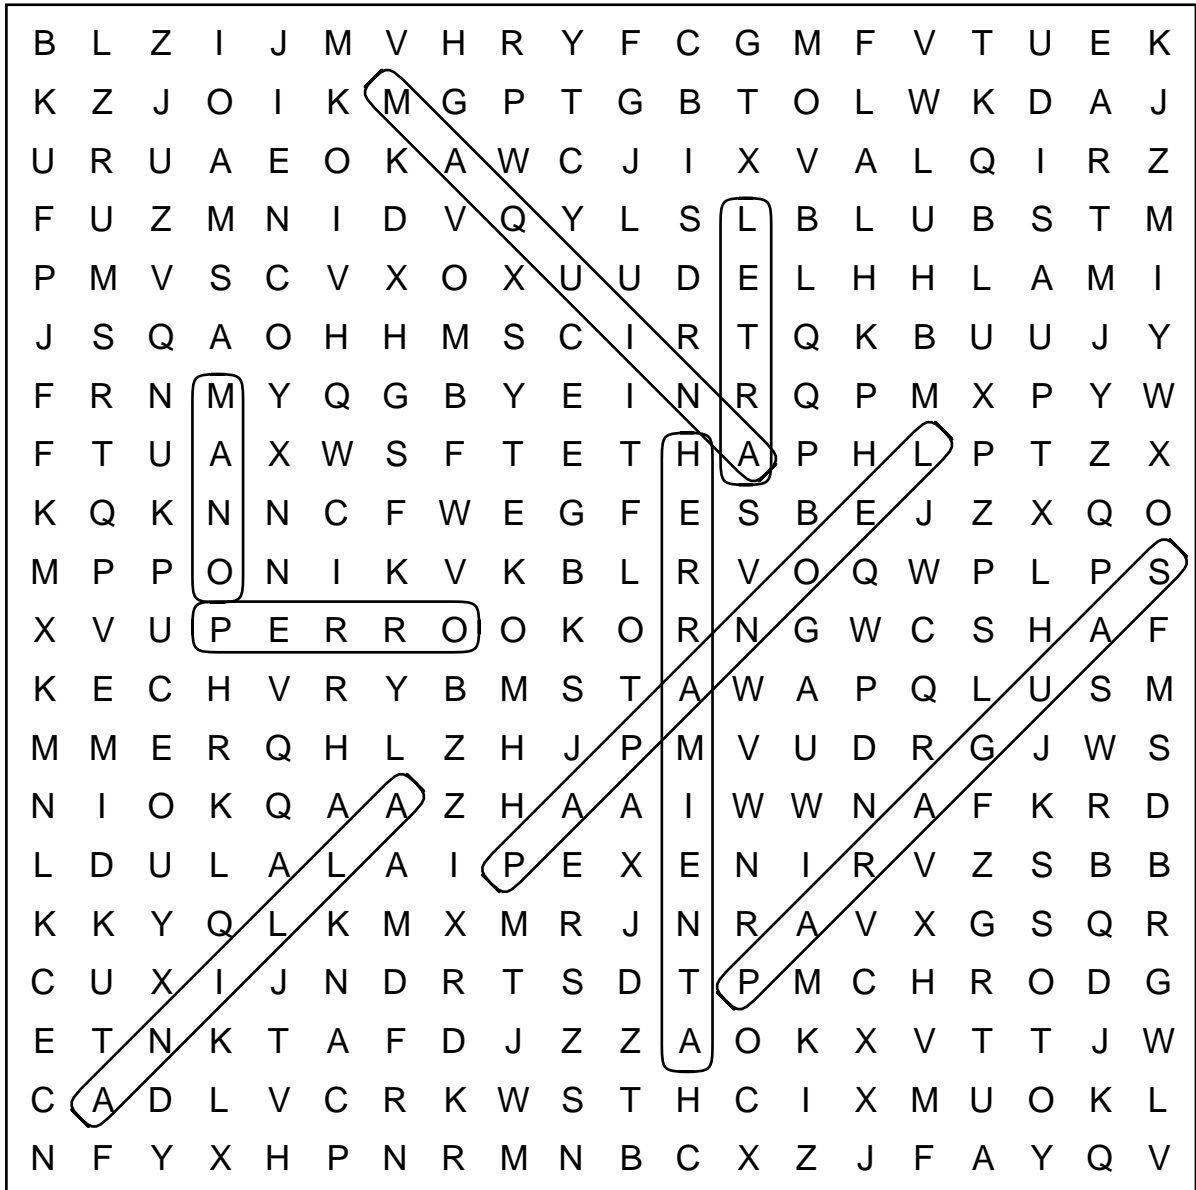

SOPA DE LETRAS

Rincón del Maestro: www.rinconmaestro.es

HERRAMIENTA

MAQUINA

PARAGUAS

ANILLA

MANO

PAPA NOEL

PERRO

LETRA

SOPA DE LETRAS

Rincón del Maestro: www.rinconmaestro.es

HERRAMIENTA

MAQUINA

PARAGUAS

ANILLA

MANO

PAPA NOEL

PERRO

LETRA