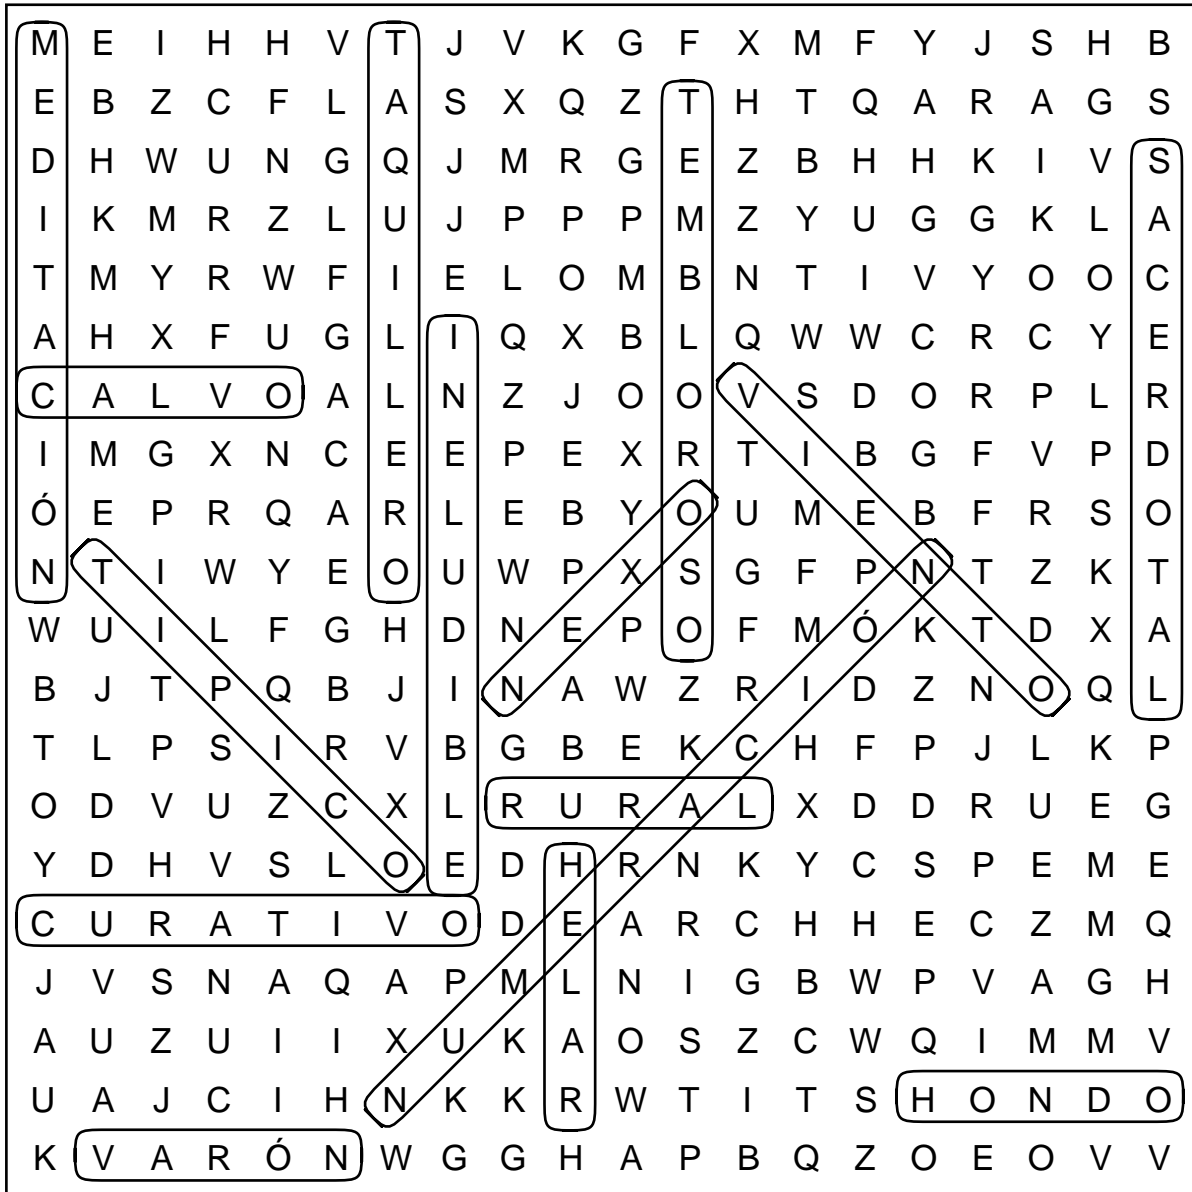

# SOPA DE LETRAS

Rincón del Maestro: [www.rinconmaestro.es](http://www.rinconmaestro.es)

CALVO  
HELAR  
TIPICO

NUMERACIÓN  
TAQUILLERO  
MEDITACIÓN

CURATIVO  
HONDO  
VARÓN

RURAL  
TEMBLOROSO  
NEXO

SACERDOTAL  
INELUDIBLE  
VIENTO