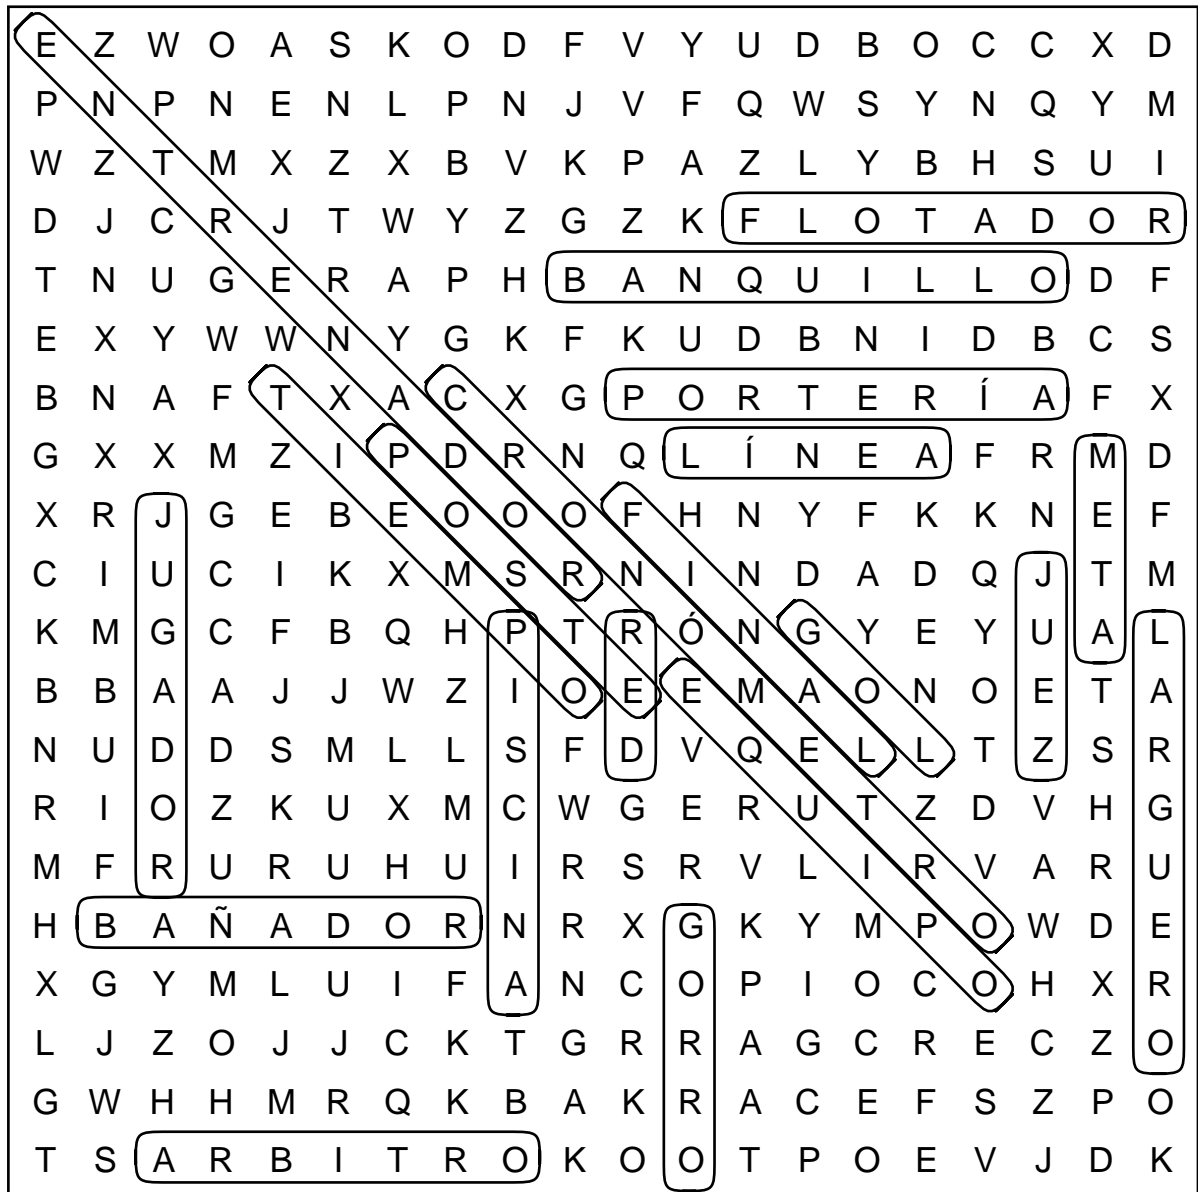

WATERPOLO

Rincón del Maestro: www.rinconmaestro.es

- | | | | | |
|------------|------------|---------|-----------|----------|
| FINAL | ENTRENADOR | GORRO | TIEMPO | PORTERÍA |
| POSTE | EQUIPO | LÍNEA | BANQUILLO | BAÑADOR |
| LARGUERO | FLOTADOR | PISCINA | JUGADOR | JUEZ |
| CRONÓMETRO | GOL | META | RED | ARBITRO |