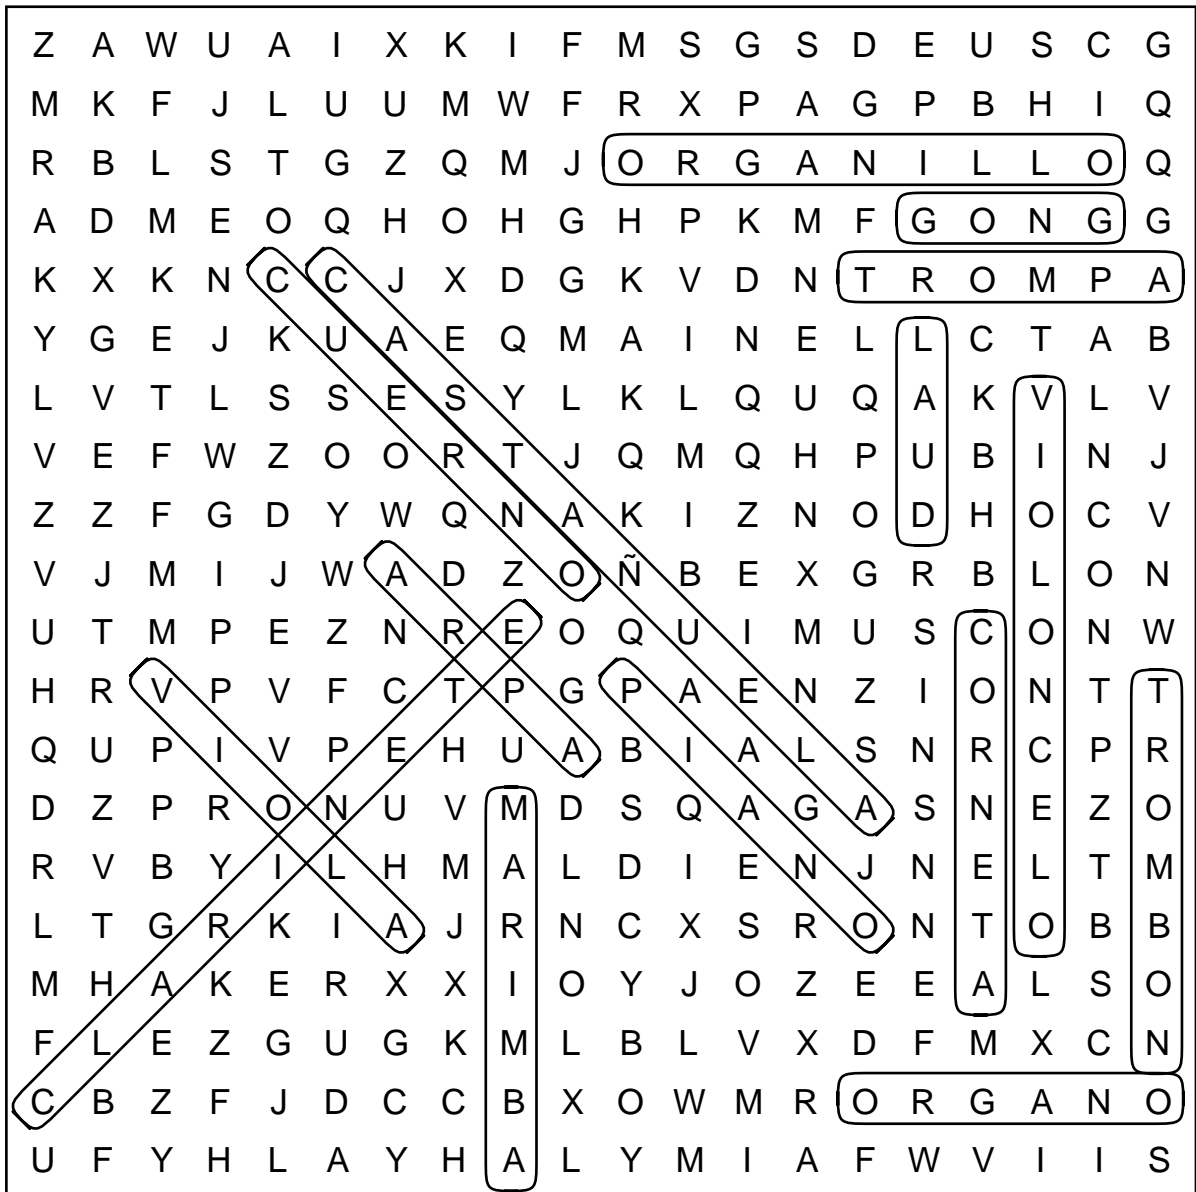

ARPA
LAUD
TROMPA

CASTAÑUELA
MARIMBA
VIOLA

CLARINETE
ORGANILLO
VIOLONCELO

CORNETA
ORGANO

CUERNO
PIANO

GONG
TROMBON

INSTRUMENTOS

Rincón del Maestro: www.rinconmaestro.es

ARPA
LAUD
TROMPA

CASTAÑUELA
MARIMBA
VIOLA

CLARINETE
ORGANILLO
VIOLONCELO

CORNETA
ORGANO

CUERNO
PIANO

GONG
TROMBON