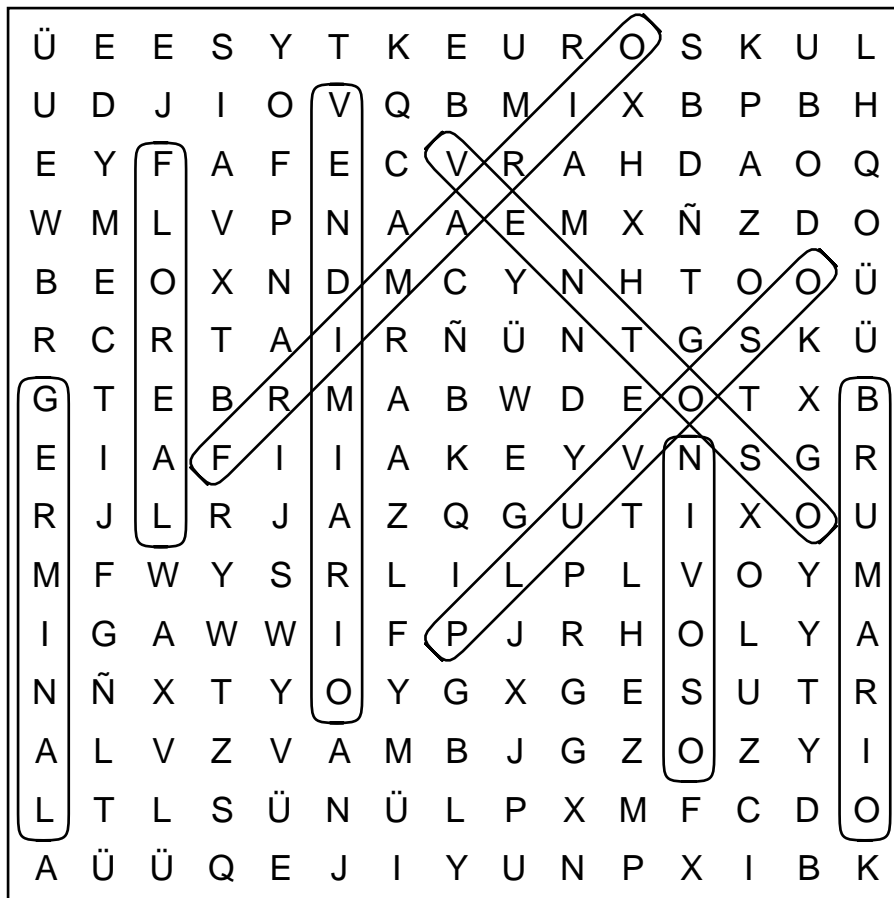

Meses del calendario republicano francés

Rincón del Maestro: www.rinconmaestro.es

BRUMARIO
VENDIMIARIO

FLOREAL
VENTOSO

FRIMARIO

GERMINAL

NIVOSO

PLUVOSO