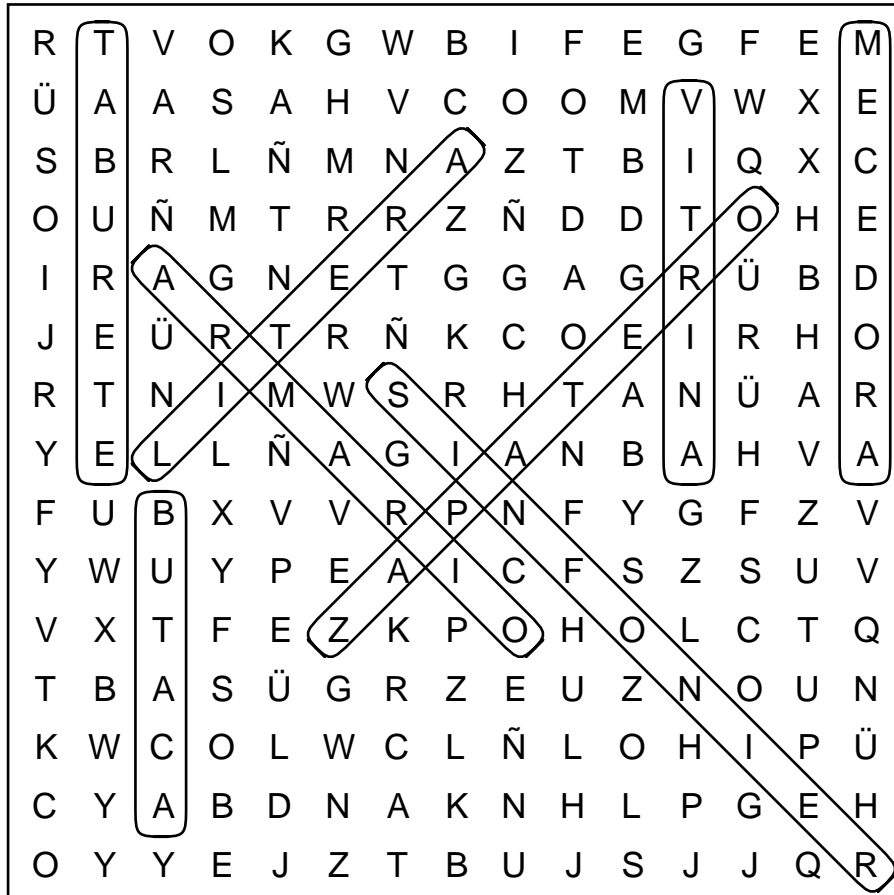

ARMARIO
VITRINA

BUTACA
ZAPATERO

LITERA

MECEDORA

SINFONIER

TABURETE

Muebles

Rincón del Maestro: www.rinconmaestro.es

ARMARIO
VITRINA

BUTACA
ZAPATERO

LITERA

MECEDORA

SINFONIER

TABURETE